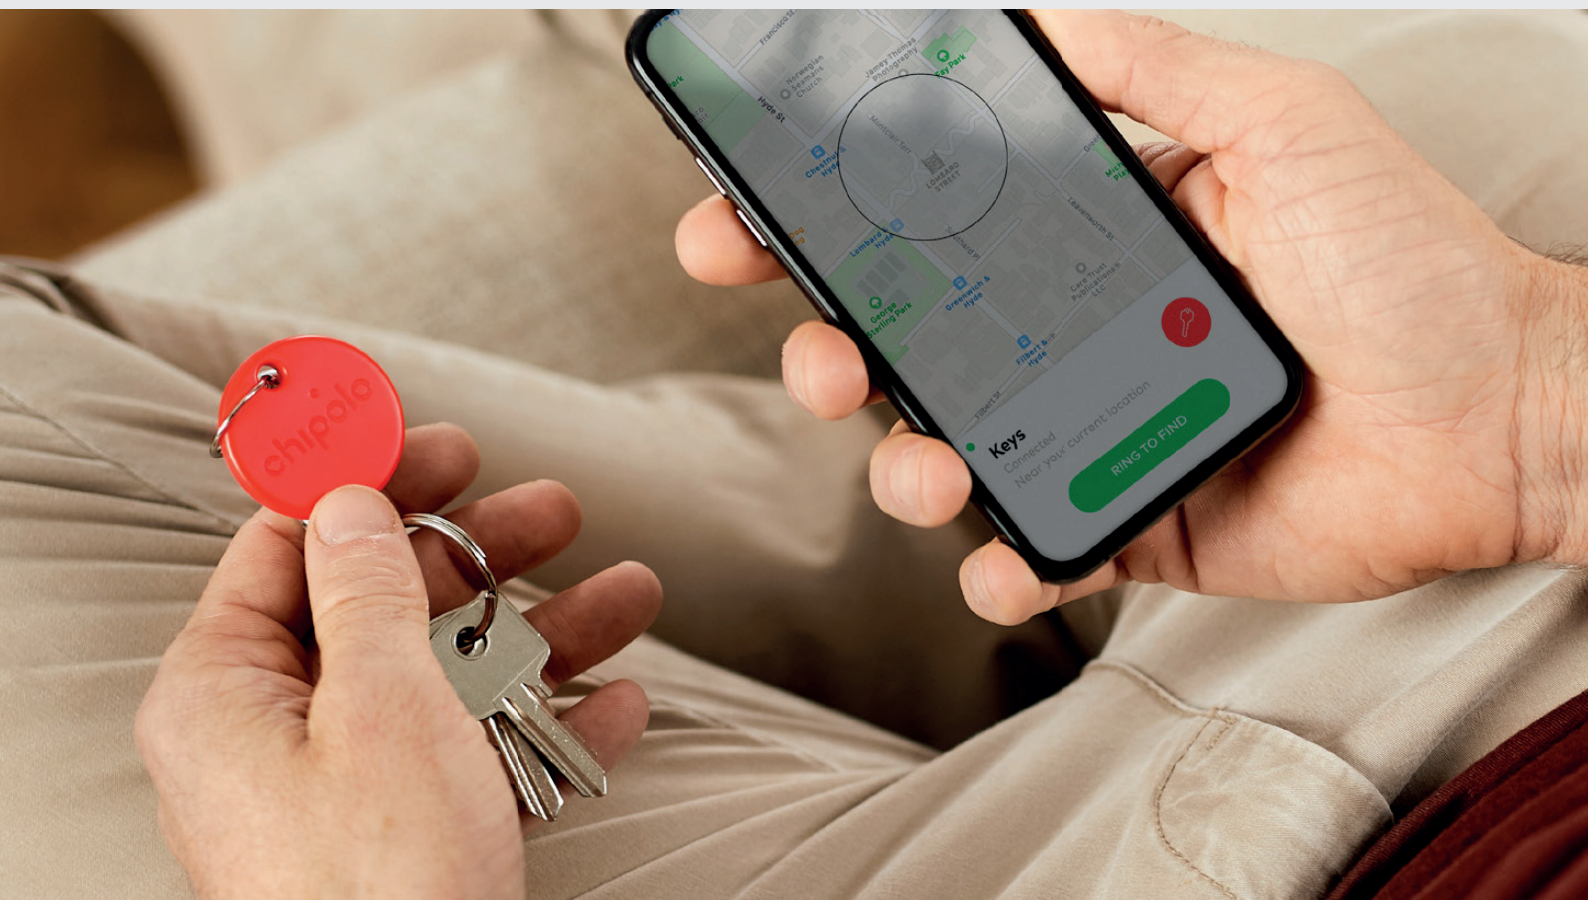

chipolo ONE

chipolo ONE

Chipolo One, il colorato portachiavi localizzatore, è ancora più efficace grazie alla suoneria più squillante (120dB), più duraturo grazie alla nuova batteria garantita oltre 2 anni, più resistente grazie alla sua impermeabilità. È inoltre possibile ricevere una notifica quando il dispositivo risulta fuori portata. Chipolo One è compatibile con i sistemi di controllo vocale Siri, Amazon Alexa e Google Assistant.

Chipolo One - Kit da 6

Codice AVK7277
Kit di 6 Chipolo One
con display da banco

Chipolo One - Confezione singola

Codice AVK7278
Rosso - 1pz.

Codice AVK7281
Giallo - 1pz.

Codice AVK7279
Verde - 1pz.

Codice AVK7282
Nero - 1pz.

Chipolo One - Confezione da 4

Codice AVK7291
Confezione da 4
Chipolo One in quattro
differenti colori (bianco,
blu, rosso, nero).

Codice AVK7280
Blu - 1pz.

Codice AVK7283
Bianco - 1pz.

chipolo ONE

Ottime recensioni della app
4+ con iOS & Android

NEW

Comando vocale
Assistente Google, Siri, Amazon Alexa

Distanza di ricezione
60m

NEW

Resistente all'acqua
IPX5

Colorato
Disponibile in 6 diversi colori

Principali funzionalità della app

Notifica