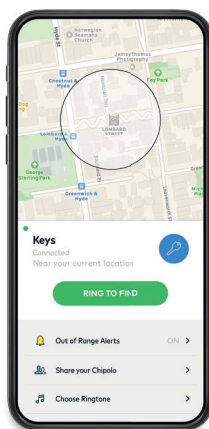

chipolo ONE

chipolo ONE

Chipolo One, il colorato portachiavi localizzatore, è ancora più efficace grazie alla suoneria più squillante (120dB), più duraturo grazie alla nuova batteria garantita oltre 2 anni, più resistente grazie alla sua impermeabilità. È inoltre possibile ricevere una notifica quando il dispositivo risulta fuori portata. Chipolo One è compatibile con i sistemi di controllo vocale Siri, Amazon Alexa e Google Assistant.

Chipolo One - Confezione da 4

Codice AVK7291
Confezione da 4
Chipolo One in quattro
differenti colori (bianco,
blu, rosso, nero).

Codice AVK7280
Blu - 1pz.

Codice AVK7283
Bianco - 1pz.

chipolo ONE

Ottime recensioni della app
4+ con iOS & Android

NEW

Comando vocale
Assistente Google, Siri, Amazon Alexa

Distanza di ricezione
60m

NEW

Resistente all'acqua
IPX5

Colorato
Disponibile in 6 diversi colori

Principali funzionalità della app

Notifica

Trova

Suona

Sistema di comando vocale