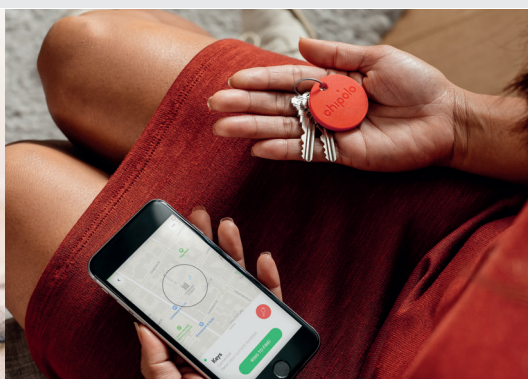

chipolo ONE

chipolo ONE

Chipolo One, il colorato portachiavi localizzatore, è ancora più efficace grazie alla suoneria più squillante (120dB), più duraturo grazie alla nuova batteria garantita oltre 2 anni, più resistente grazie alla sua impermeabilità. È inoltre possibile ricevere una notifica quando il dispositivo risulta fuori portata. Chipolo One è compatibile con i sistemi di controllo vocale Siri, Amazon Alexa e Google Assistant.

Chipolo One - Kit da 6

Codice AVK7277
Kit di 6 Chipolo One
con display da banco

Chipolo One - Confezione singola

Codice AVK7278
Rosso - 1pz.

Codice AVK7281
Giallo - 1pz.

Codice AVK7279
Verde - 1pz.

Codice AVK7282
Nero - 1pz.

Chipolo One - Confezione da 4

Codice AVK7291
Confezione da 4
Chipolo One in quattro
differenti colori (bianco,
blu, rosso, nero).

Codice AVK7280
Blu - 1pz.

Codice AVK7283
Bianco - 1pz.

chipolo ONE

Ottime recensioni della app
4+ con iOS & Android

NEW

Comando vocale
Assistente Google, Siri, Amazon Alexa

Distanza di ricezione
60m

NEW

Resistente all'acqua
IPX5

Colorato
Disponibile in 6 diversi colori

Principali funzionalità della app

Notifica