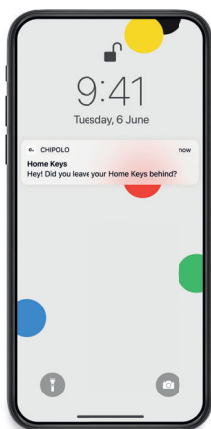

chipolo ONE

chipolo ONE

Chipolo One, il colorato portachiavi localizzatore, è ancora più efficace grazie alla suoneria più squillante (120dB), più duraturo grazie alla nuova batteria garantita oltre 2 anni, più resistente grazie alla sua impermeabilità. È inoltre possibile ricevere una notifica quando il dispositivo risulta fuori portata. Chipolo One è compatibile con i sistemi di controllo vocale Siri, Amazon Alexa e Google Assistant.

Chipolo One - Kit da 6

Codice AVK7277
Kit di 6 Chipolo One
con display da banco

Chipolo One - Confezione singola

Codice AVK7278
Rosso - 1pz.

Codice AVK7281
Giallo - 1pz.

Codice AVK7279
Verde - 1pz.

Codice AVK7282
Nero - 1pz.

Chipolo One - Confezione da 4

Codice AVK7291
Confezione da 4
Chipolo One in quattro
differenti colori (bianco,
blu, rosso, nero).

Codice AVK7280
Blu - 1pz.

Codice AVK7283
Bianco - 1pz.

chipolo ONE

Ottime recensioni della app
4+ con iOS & Android

NEW

Comando vocale
Assistente Google, Siri, Amazon Alexa

Distanza di ricezione
60m

NEW

Resistente all'acqua
IPX5

Colorato
Disponibile in 6 diversi colori

Principali funzionalità della app

Notifica